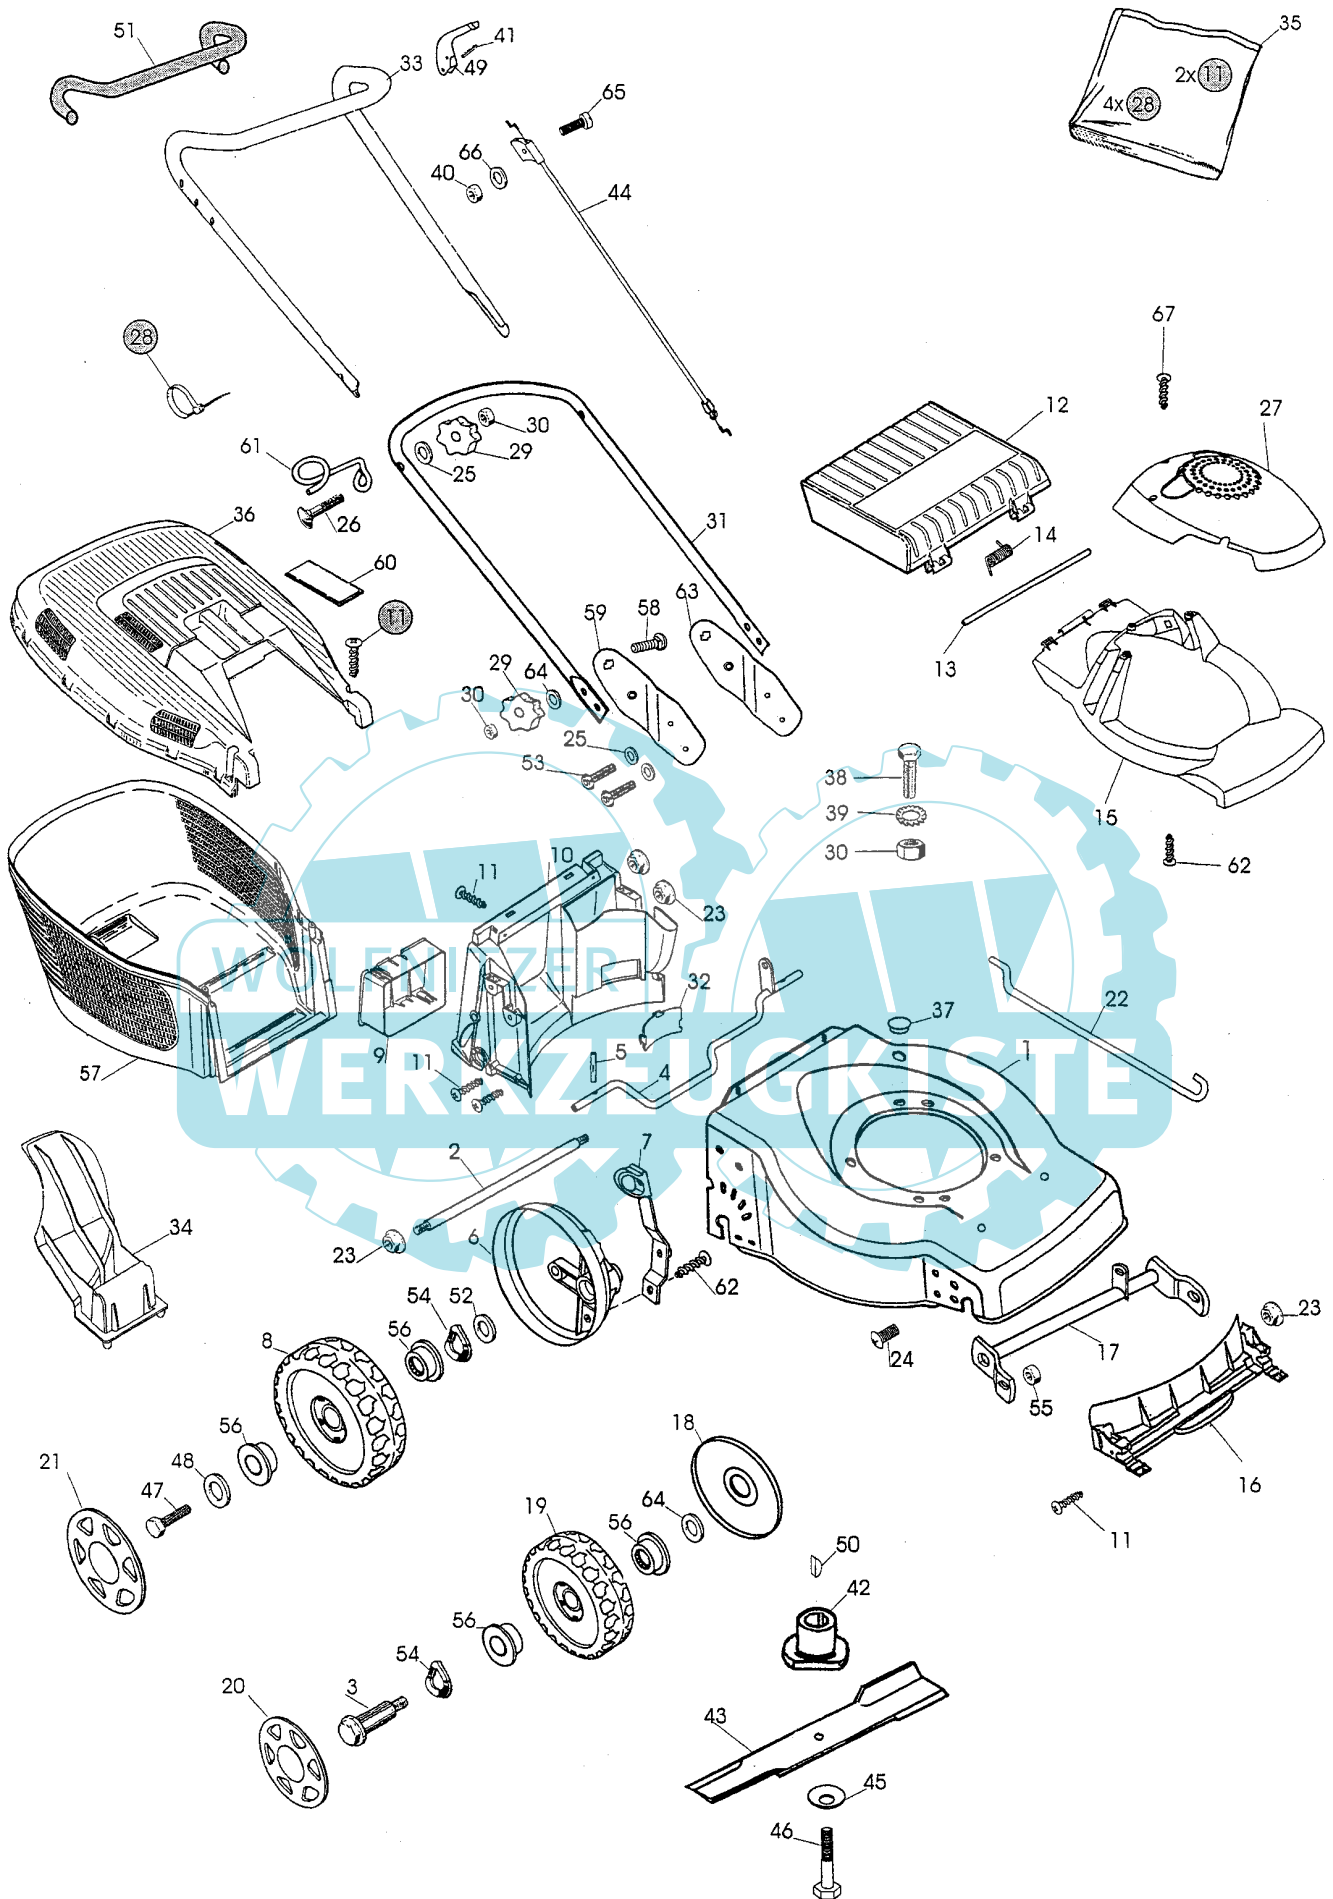

B060

Ausgabe Issue		Bild Nr Picture No		VARIOLUX 45 BC		VARIOLUX 45 BC		Seite Page	
2002- 2		B060						32	
Pos. Fig.	Anzahl/Quantity			Artikel Nr. Part No	Bezeichnung	Description	Satz Kit	Anmerkung Notes	
	344 537	344 549							
X	1	1	1	1117- 3356- 01	Chassie	Chassis			
	2	1	1	1117- 3258- 01	Verstärkerungsstrebe	Reinforcement			
	3	2	2	1111- 3164- 01	Radbolzen	Wheel axle bolt			
	4	1	1	1117- 1173- 01	Hinterachse	Shaft- backside			
	5	2	2	9595- 0212- 00	Spannstift	Locating pin			
	6	2	2	1117- 3256- 01	Raddeckel	Wheel protection cap			
	7	1	1	1117- 1174- 01	Höheneinstellhebe	Height adjust lever			
	8	2	2	1111- 3238- 01	Rad	Wheel			
	9	1	1	1111- 2927- 01	Batteriehalter	Battery holder			
	10	1	1	1117- 3008- 01	Leitschiene- hintere	Baffle- rear			
	11	12	12	9836- 9512- 12	Schraube	Screw			
X	12	1	1	1117- 1156- 11	Klappe- rot	Rear flap- red			
	13	1	1	1117- 1143- 01	Achse	Shaft			
X	14	1	1	1117- 1126- 01	Feder	Spring- rear flap			
X	15	1	1	1117- 3351- 02	Motordeckel	Motor cover			
	16	1	1	1117- 3007- 01	Leitschiene- vordere	Baffle- front			
	17	1	1	1117- 1334- 01	Vorderachse	Front shaft			
	18	2	2	1117- 1161- 01	Radschutz	Wheel protection			
	19	2	2	1111- 3163- 01	Rad	Wheel			
	20	2	2	1111- 3084- 07	Nabenkapsel- grau	Hub cap- grey			
	21	2	2	1111- 3085- 07	Nabenkapsel- grau	Hub cap- grey			
	22	1	1	1117- 1130- 01	Höheneinstellstange	Connection rod			
	23	8	8	1117- 1131- 01	Mutter	Nut			
	24	2	2	9865- 0816- 16	Schraube	Screw			
	25	6	6	9699- 0028- 02	Scheibe	Flat washer			
	26	2	2	9898- 0845- 12	Schraube	Screw			
X	27	1	1	1117- 3352- 02	Motordeckel	Motor cover			
	28	4	4	9579- 0008- 00	Kabelhalter	Cable holder			
	29	4	4	1117- 3194- 01	Verriegelungsrads	Locking knob			
	30	7	7	9799- 0831- 02	Mutter	Nut			
	31	1	1	1117- 3034- 01	Führungsholm- Untert.	Handlebar- lower			
	32	1	1	1117- 1148- 01	Deckel	Cap			
	33	1	1	1117- 3035- 01	Führungsholm- Obert.	Handlebar- upper		Inkl. 51	
	34	1	1	1117- 3001- 01	Mulcherpropfen	Mulch plug			
	35	1	1	1117- 3028- 01	Montagesatz	Assy kit			
X	36	1	1	1117- 1157- 11	Behälterdeckel- rot	Grassbag cover- red		Inkl. 60	
	37	1	1	1117- 1119- 01	Propfen	Cap			
	38	3	3	9997- 0830- 16	Schraube	Screw			
	39	3	3	9678- 0009- 02	Schloßscheibe	Lock washer			
	40	1	1	9799- 0631- 02	Mutter	Nut			
	41	1	1	9595- 0258- 00	Spannstift	Locating pin			
	42	1	1	1111- 9719- 01	Messerhalterung	Blade holder			
X	43	1	1	1111- 9723- 01	Messer	Blade			
	44	1	1	1117- 1183- 01	Motorbremsdraht	Engine brake cable			
	45	1	1	1117- 1065- 01	Tellerfeder	Spring washer			
	46	1	1	9987- 5251- 12	Schraube	Screw			
	47	2	2	9997- 0614- 16	Schraube	Screw			
	48	2	2	1117- 1175- 01	Scheibe	Washer			
	49	1	1	1117- 3221- 01	Regulierbügel	OPC lever			
	50	1	1	9600- 0014- 00	Keil	Key			
	51	1	1	1117- 3036- 01	• Griff	• Foam grip			
	52	2	2	9699- 0036- 02	Scheibe	Flat washer			
	53	4	4	1117- 1364- 01	Schraube	Screw			
	54	4	4	9694- 0003- 00	Scheibe	Washer			
	55	2	2	9716- 0831- 02	Mutter	Nut			
	56	8	8	9549- 0053- 00	Kugellager	Ball bearing			
	57	1	1	1117- 1218- 01	Behälter- Unterteil	Lower grass bag			
	58	2	2	9898- 0835- 12	Schraube	Screw			
	59	1	1	1117- 1341- 01	Halter- rechts	Handle support- R.H.			
	60	1	1	1117- 1135- 02	• Deckel- schwarz	• Cover- black			
	61	1	1	1117- 1116- 01	Schnurhalter	Rope holder			
	62	4	4	9836- 9512- 12	Schraube	Screw			
	63	1	1	1117- 1340- 01	Halter- links	Handle support- L.H.			